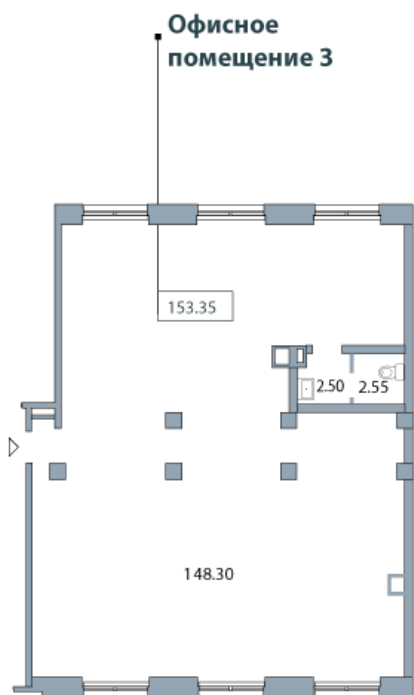

**Европа Сити, корпус 6**

**План этажа**

**пр. Медиков, 10, корпус 6, этаж 2, номер офиса 3**

**Характеристики офиса**

Площадь общая: **153.35 м<sup>2</sup>** Этаж: 2

**Центр продаж**

Санкт-Петербург, Кирочная ул., 39