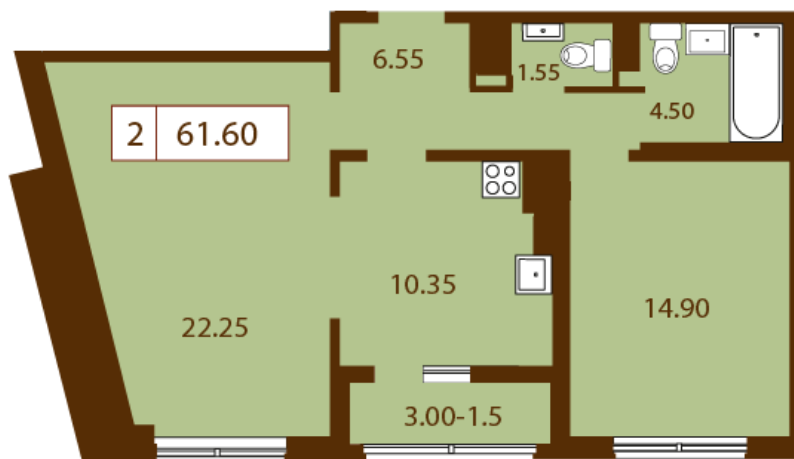

Европа Сити, корпус 6

План этажа

проспект Медиков, дом 10, литера Ж, корпус 6, этаж 9, квартира 61-92Б

Характеристики квартиры

Площадь общая: **61.60 м²** Этаж: **9** Количество комнат: **2** Площадь комнат: **14,9 м², 22,25 м²**

Площадь кухни: **10.35 м²**

Центр продаж

Санкт-Петербург, Кирочная ул., 39

Пн.-Чт. 09:00—19:00

Пт. 09:00—18:00

Сб.-Вс. 12:00—18:00