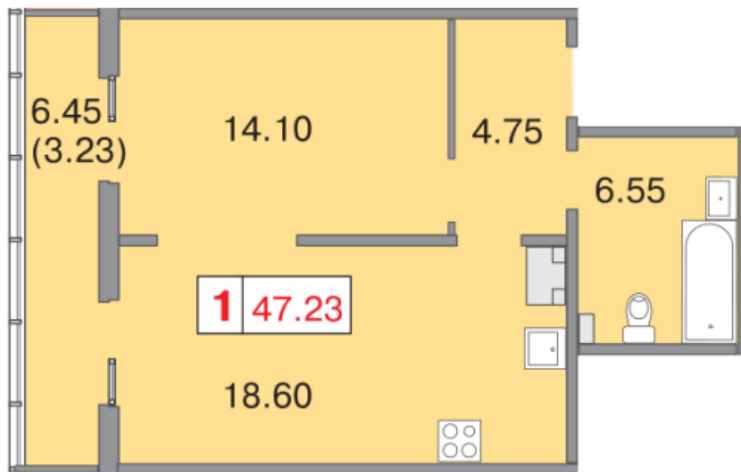

Европа Сити, корпус 11

План этажа

проспект Медиков, дом 10, литера Ж, корпус 11, этаж 13, квартира 11-131В

Характеристики квартиры

Площадь общая: **47.23 м²** Этаж: **13** Количество комнат: **1** Площадь комнат: **14,10 м²** Площадь кухни: **18.60 м²**