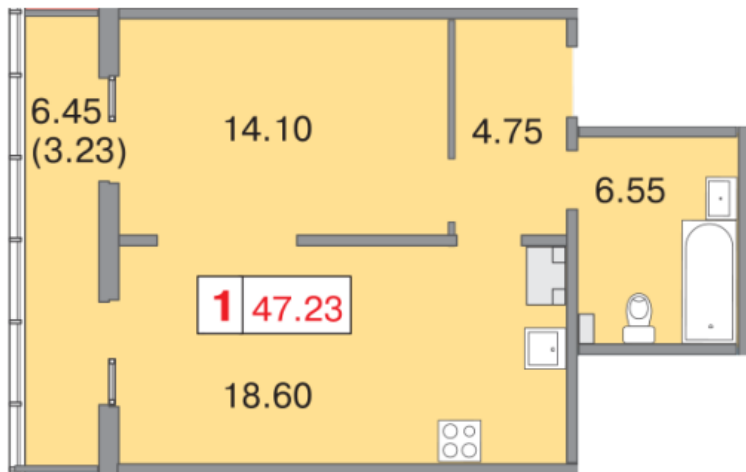

Европа Сити, корпус 11

План этажа

проспект Медиков, дом 10, литера Ж, корпус 11, этаж 13, квартира 11-131В

Характеристики квартиры

Площадь общая: **47.23 м²** Этаж: **13** Количество комнат: **1** Площадь комнат: **14,10 м²** Площадь кухни: **18.60 м²**