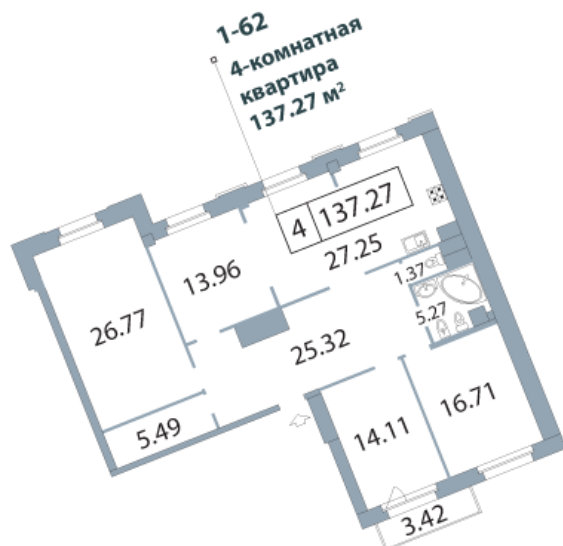

VERONA

План этажа

Морской проспект, дом 29, литера А, этаж 6, квартира 1-62

Характеристики квартиры

Площадь общая: **137.00 м²** Этаж: **6** Количество комнат: **4** Площадь комнат: **13,96 м², 14,11 м², 16,71 м², 26,77 м²** Площадь кухни: **27.00 м²**