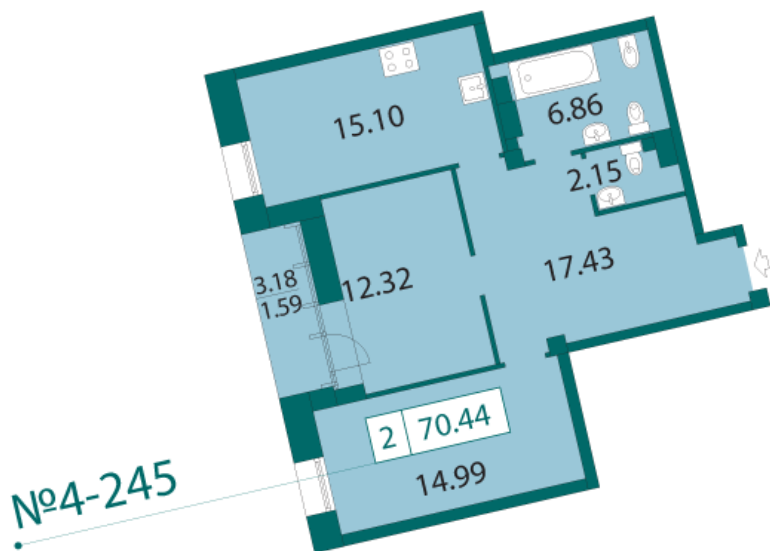

Смольный парк II очередь, блок 4

План этажа

улица Смольного, дом 4, литера А, блок 4, этаж 4, квартира 4-245

Характеристики квартиры

Площадь общая: **70.44 м²** Этаж: **4** Высота потолков: **3 м** Количество комнат: **2** Площадь комнат: **12,32 м², 14,99 м²** Площадь кухни: **15.10 м²**